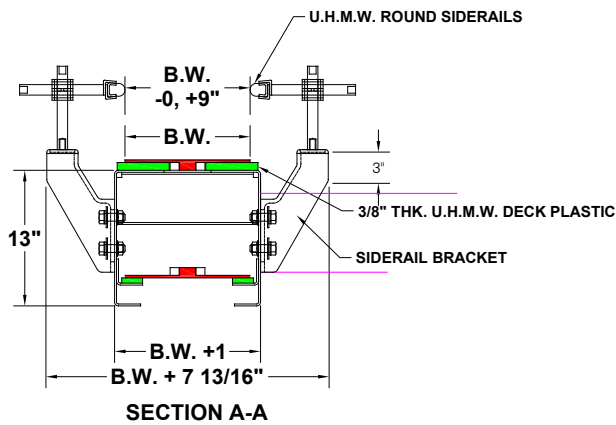

# Model Table Top Conveyor

**TITAN**<sup>TM</sup>  
CONVEYORS

735 Industrial Loop Road • New London, WI 54961-9612  
920-982-6600 • Fax 920-982-7750 • Toll Free 800-558-3616  
Website: [www.titanconveyors.com](http://www.titanconveyors.com) • Email: [sales@titanconveyors.com](mailto:sales@titanconveyors.com)