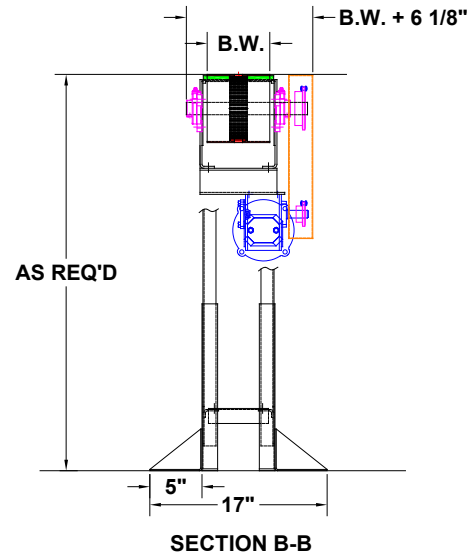

# Model Table Top Conveyor

**TITAN**<sup>TM</sup>  
CONVEYORS

735 Industrial Loop Road • New London, WI 54961-9612  
920-982-6600 • Fax 920-982-7750 • Toll Free 800-558-3616  
Website: [www.titanconveyors.com](http://www.titanconveyors.com) • Email: [sales@titanconveyors.com](mailto:sales@titanconveyors.com)