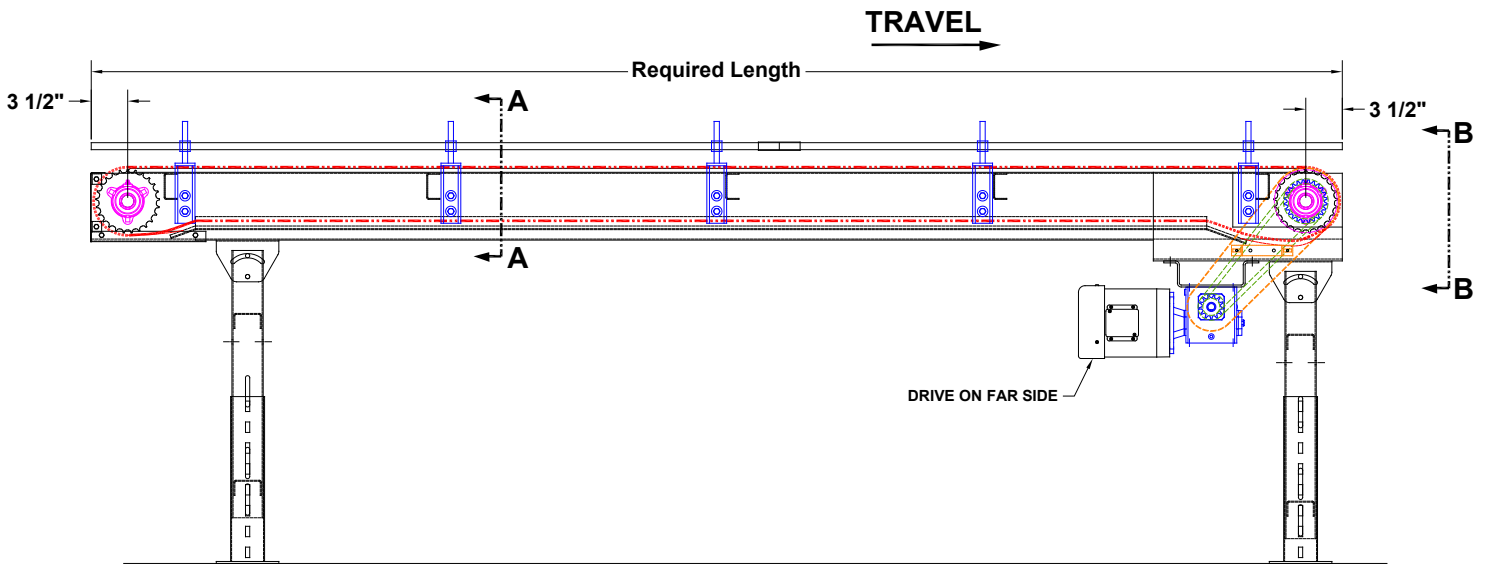

# Model Table Top Conveyor

**TITAN**<sup>TM</sup>  
CONVEYORS

735 Industrial Loop Road • New London, WI 54961-9612  
920-982-6600 • Fax 920-982-7750 • Toll Free 800-558-3616  
Website: [www.titanconveyors.com](http://www.titanconveyors.com) • Email: [sales@titanconveyors.com](mailto:sales@titanconveyors.com)