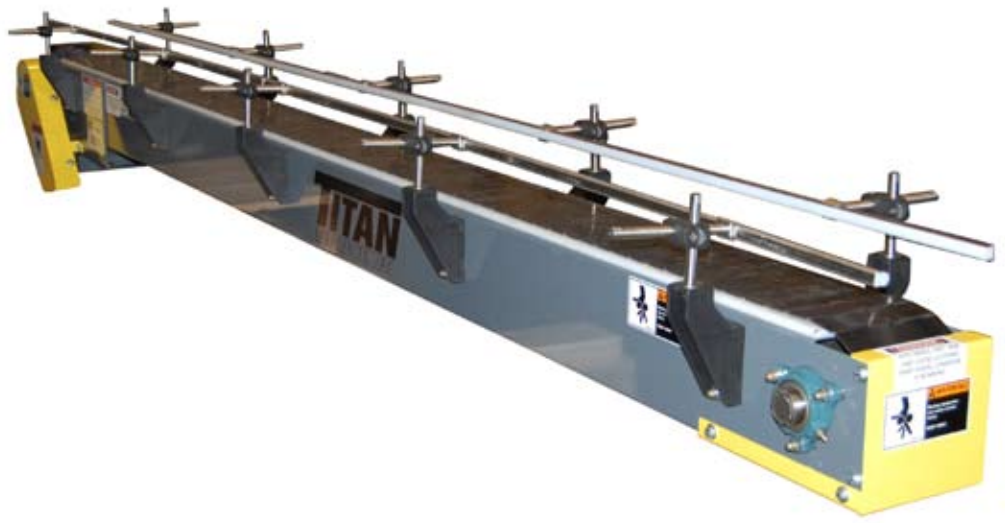

# Model Table Top Conveyor

**TITAN**<sup>TM</sup>  
CONVEYORS

735 Industrial Loop Road • New London, WI 54961-9612  
920-982-6600 • Fax 920-982-7750 • Toll Free 800-558-3616  
Website: [www.titanconveyors.com](http://www.titanconveyors.com) • Email: [sales@titanconveyors.com](mailto:sales@titanconveyors.com)